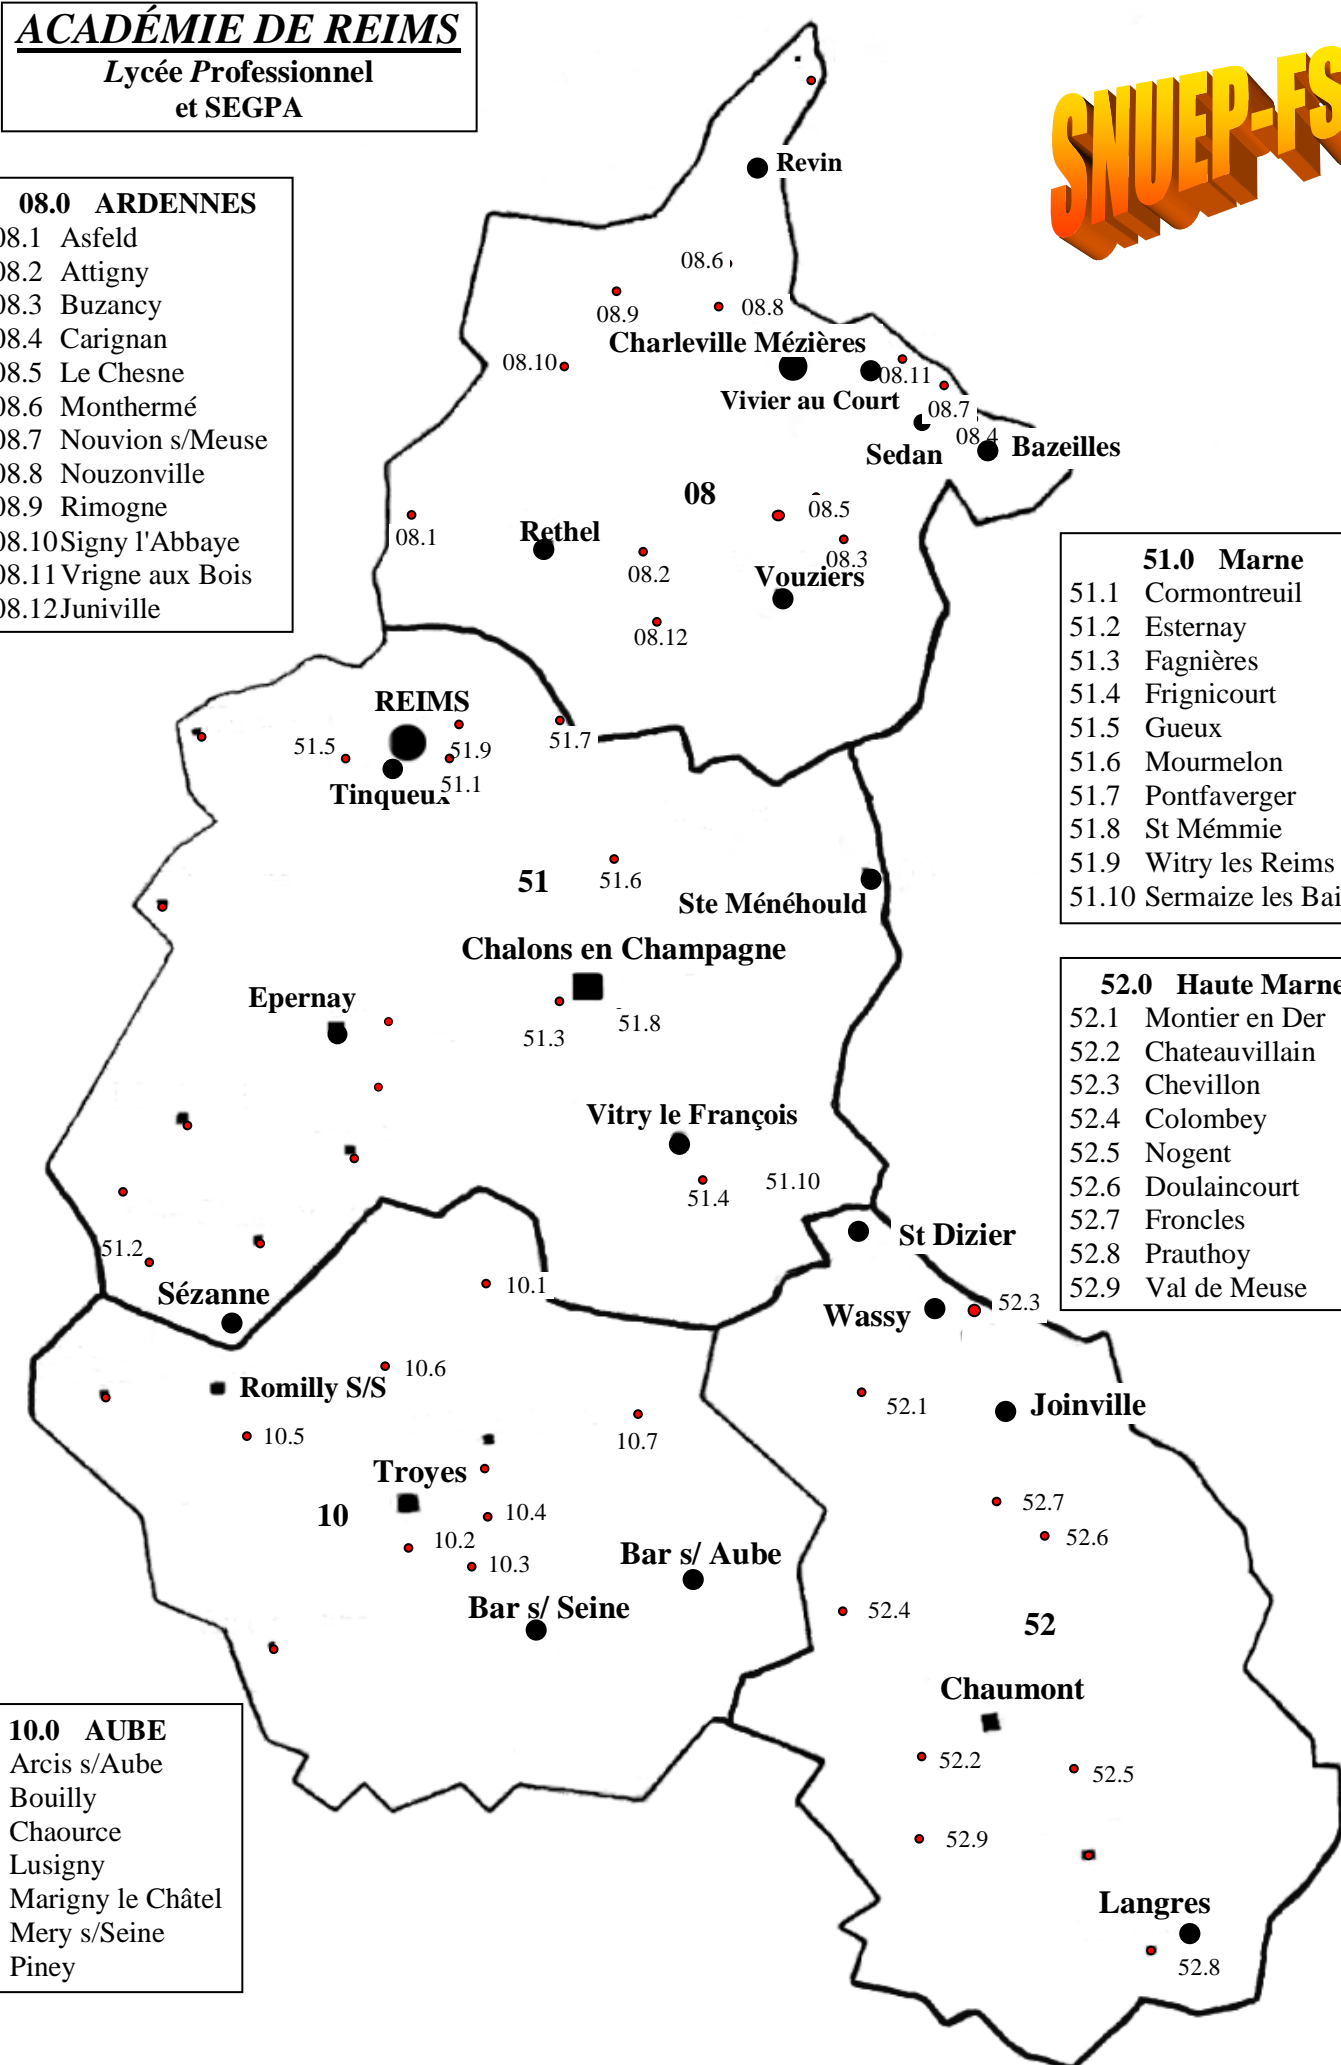

ACADÉMIE DE REIMS

Lycée Professionnel
et SEGPA

SNUEP-FSU

08.0 ARDENNES

- 08.1 Asfeld
- 08.2 Attigny
- 08.3 Buzancy
- 08.4 Carignan
- 08.5 Le Chesne
- 08.6 Monthermé
- 08.7 Nouvion s/Meuse
- 08.8 Nouzonville
- 08.9 Rimogne
- 08.10 Signy l'Abbaye
- 08.11 Vrigne aux Bois
- 08.12 Juniville

51.0 Marne

- 51.1 Cormontreuil
- 51.2 Esternay
- 51.3 Fagnières
- 51.4 Frignicourt
- 51.5 Gueux
- 51.6 Mourmelon
- 51.7 Pontfaverger
- 51.8 St Mémmie
- 51.9 Witry les Reims
- 51.10 Sermaize les Bains

52.0 Haute Marne

- 52.1 Montier en Der
- 52.2 Chateauvillain
- 52.3 Chevillon
- 52.4 Colombey
- 52.5 Nogent
- 52.6 Doulaincourt
- 52.7 Froncles
- 52.8 Prauthoy
- 52.9 Val de Meuse

10.0 AUBE

- 10.1 Arcis s/Aube
- 10.2 Bouilly
- 10.3 Chaource
- 10.4 Lusigny
- 10.5 Marigny le Châtel
- 10.6 Mery s/Seine
- 10.7 Piney